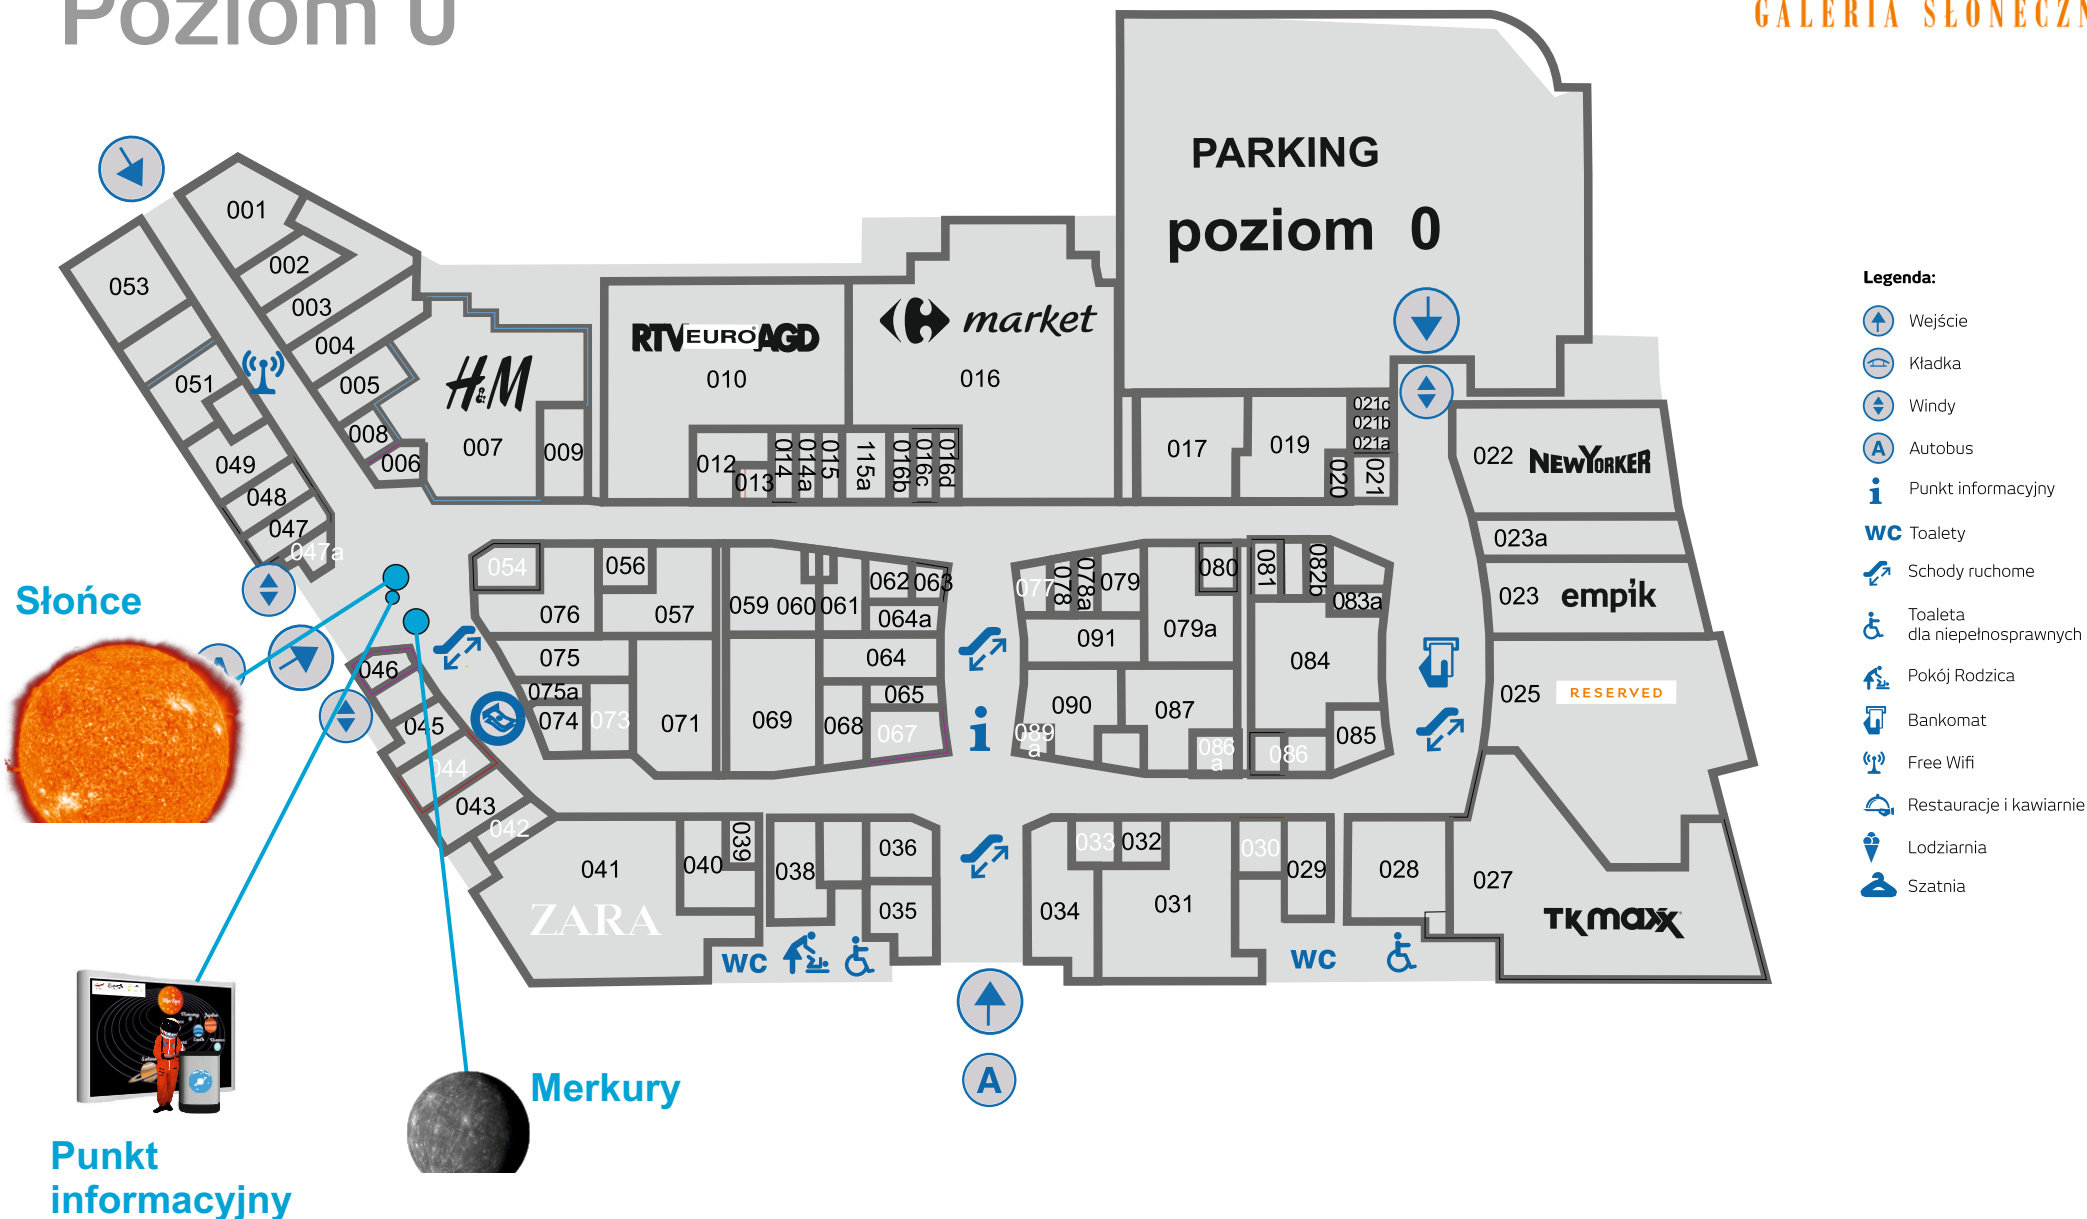

Wewnętrzny Układ Słoneczny 25-31 października 2020r.

GALERIA SŁONECZNA

Poziom 0

Wewnętrzny Układ Słoneczny 25-31 października 2020r.

GALERIA SŁONECZNA

Poziom 1